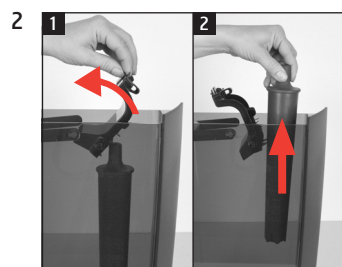

Deze beknopte gebruiksaanwijzing komt niet in de plaats van het "Gebruiksaanwijzing X8". Lees eerst de veiligheidsaanwijzingen en waarschuwingen aandachtig door, zodat u het apparaat veilig kunt gebruiken.

»Display«

Voorwaarde: