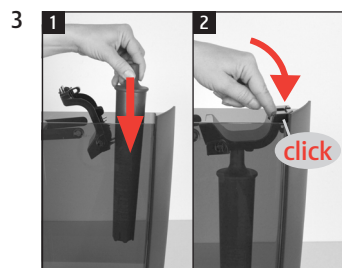

Deze beknopte gebruiksaanwijzing komt niet in de plaats van het "Gebruiksaanwijzing X8". Lees eerst de veiligheidsaanwijzingen en waarschuwingen aandachtig door, zodat u het apparaat veilig kunt gebruiken.

»Display«

Voorwaarde: