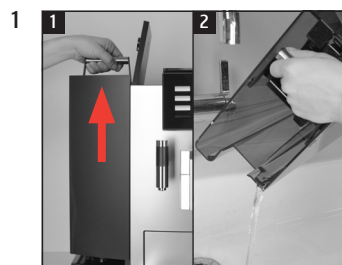

Deze beknopte gebruiksaanwijzing komt niet in de plaats van het "Gebruiksaanwijzing X8". Lees eerst de veiligheidsaanwijzingen en waarschuwingen aandachtig door, zodat u het apparaat veilig kunt gebruiken.

»Display«

Voorwaarde: