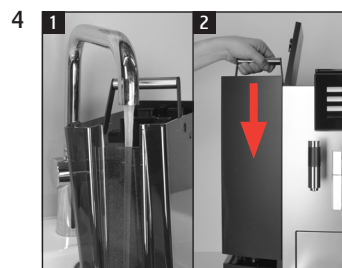

Deze beknopte gebruiksaanwijzing komt niet in de plaats van het "Gebruiksaanwijzing X8". Lees eerst de veiligheidsaanwijzingen en waarschuwingen aandachtig door, zodat u het apparaat veilig kunt gebruiken.

»Display«

Voorwaarde: